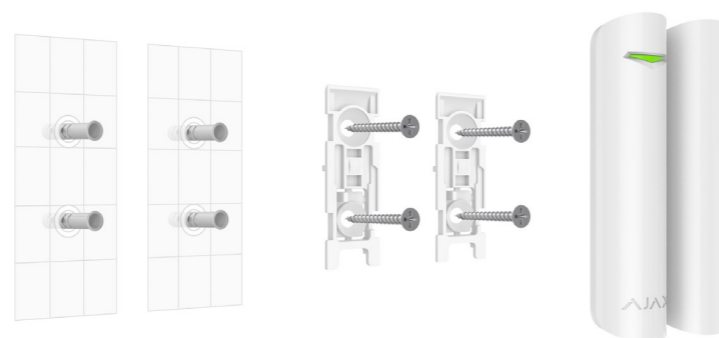

Απλή εγκατάσταση

- Σύνδεση σε Hub με μερικά κλικ και κωδικό QR
- Η ισχύς του σήματος και η ζώνη ανίχνευσης μπορούν να δοκιμαστούν απομακρυσμένα
- Δεν χρειάζεται να αποσυναρμολογήσετε το περιφερειακό όταν χρησιμοποιείτε την βάση SmartBracket