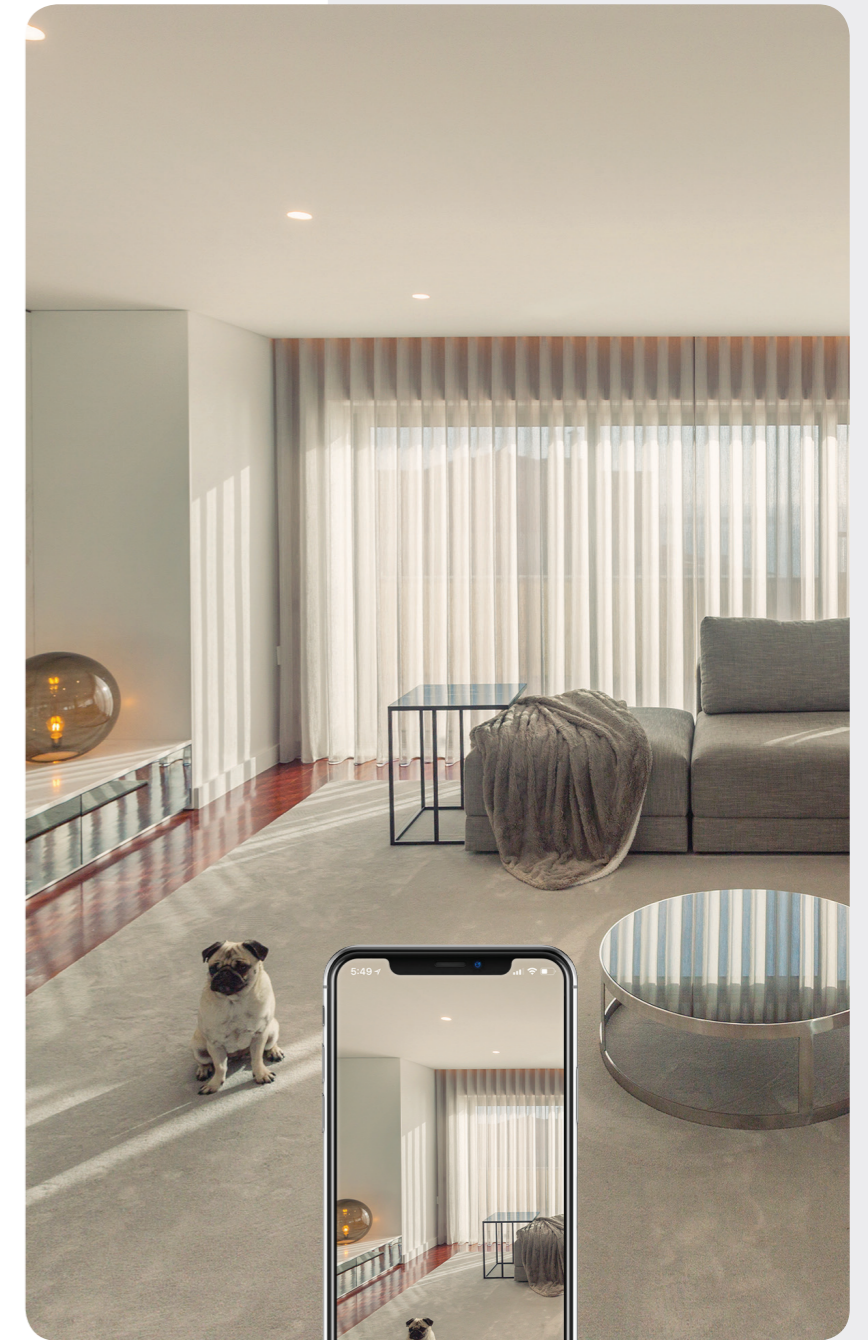

Ζωντανή μετάδοση Video από οποιαδήποτε κάμερα

Μέσα από την εφαρμογή για το κινητό ο χρήστης, μπορεί να παρακολουθήσει σε πραγματικό χρόνο μία οποιαδήποτε κάμερα, μέσω ροών RTSP. Ακόμα με την νέα συνεργασία της Ajax με την Dahua, υπάρχει και δυνατότητα προβολής καταγραφικού με ένα κλικ.